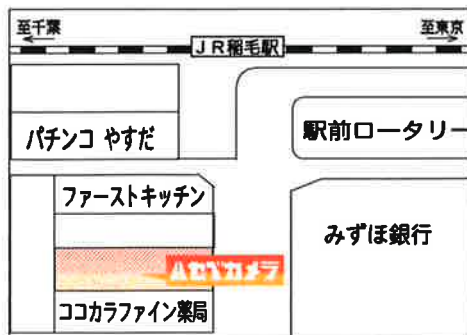

閉店のお知らせ

お客様各位

当店のオープン以来ご愛顧を賜り誠にありがとうございました。心から御礼申し上げます。

さて、この度まことに残念ではございますが令和2年9月15日(火)をもって閉店させていただきますのでここに謹んでお知らせ申し上げます。

ハセベカメラ

アクロスモール新鎌ヶ谷店

記

9月16日以降、お預かりいたしておりますお仕上げ品や今後のお写真の仕上げ、フィルム、写真用品のご用命は

ハセベカメラ

稲毛店

千葉県千葉市稲毛区小仲台2-3-12

TEL 043-251-8111

営業時間 午前10:00~午後8:00