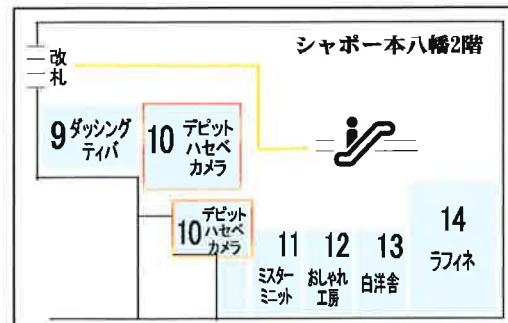

シャポー本八幡2階

TEL 047-332-4477

営業時間 午前10:00~午後9:00

にて承りますので、引き続きご愛顧のほど宜しくお願い申し上げます。